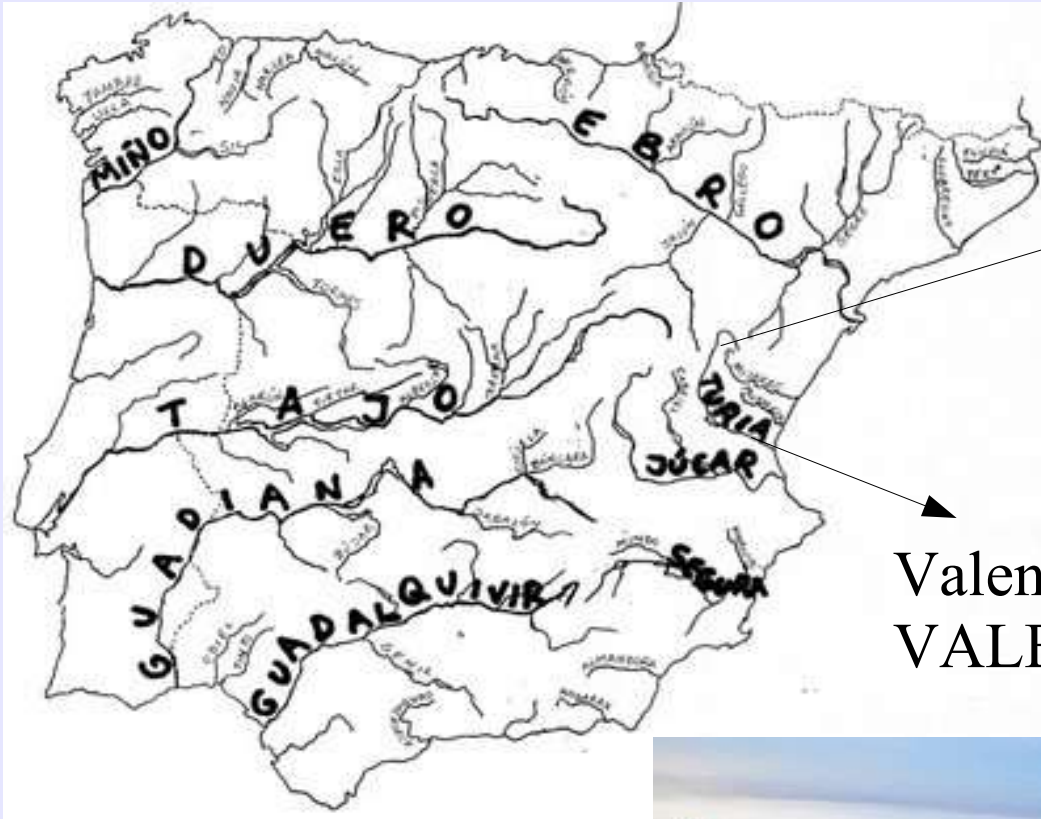

MIÑO

DUERO

Oporto
PORTUGAL

Picos de Urbi3n
SORIA

TAJO

Lisboa ←
PORTUGAL

Sierra de
Albarracín
TERUEL

GUADIANA

Lagunas de
Ruidera
ALBACETE

Ayamonte
HUELVA

GUADALQUIVIR

Sierra de Cazorla
JAEN

S. Lúcar de Barrameda
CADIZ

VESSANT MEDITERRANEA

SEGURA

Fuente de Segura
JAEN

Guardamar del Segura
ALICANTE

JUCAR

Sierra de
Tragacete
CUENCA

TURIA

Muela de S. Juan
TERUEL

Valencia
VALENCIA

EBRO

Pico tres Mares
Fontibre
CANTABRIA

Amposta
TARRAGONA

LLOBREGAT

Fonts del
Llobregat
BARCELONA

Prat de Llobregat
BARCELONA

TER

Ull de Ter
GIRONA

Girona
GIRONA