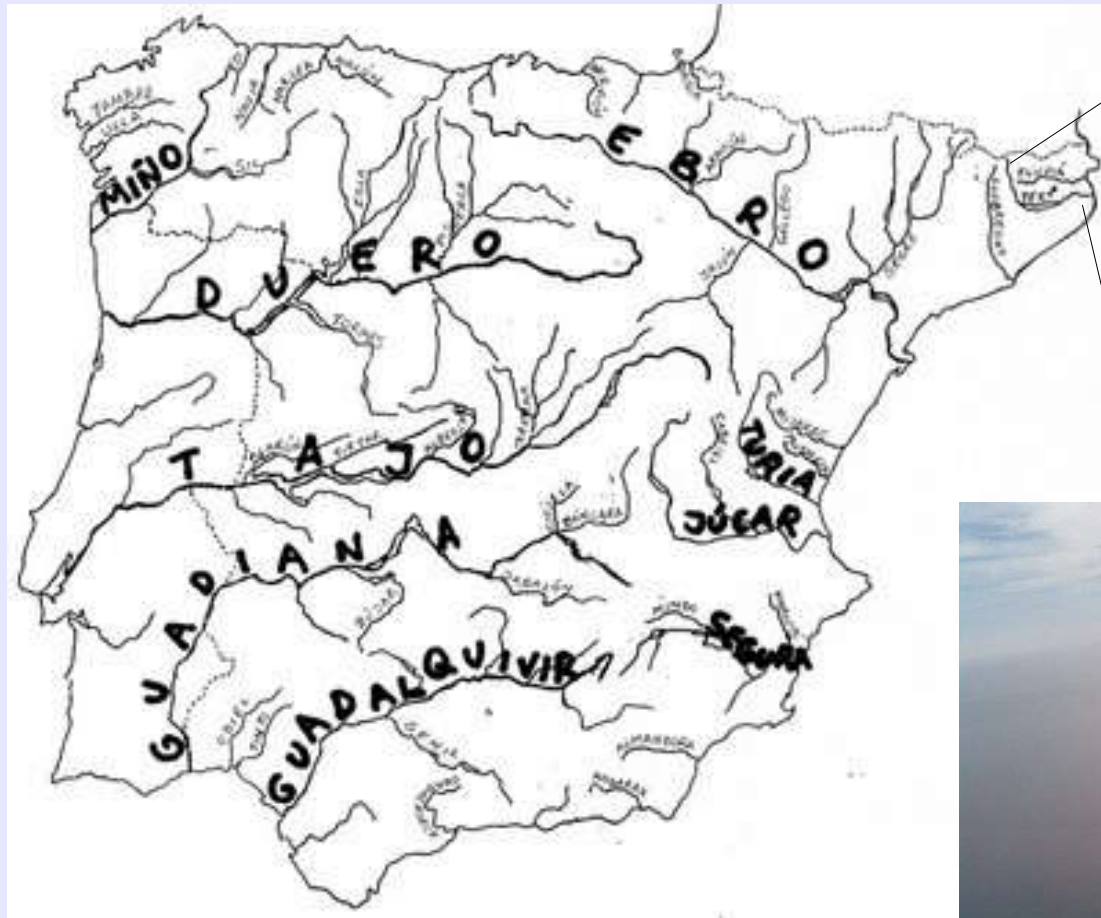

MIÑO

DUERO

Oporto
PORTUGAL

Picos de Urbi3n
SORIA

TAJO

Lisboa ←
PORTUGAL

Sierra de
Albarracín
TERUEL

GUADIANA

Lagunas de
Ruidera
ALBACETE

Ayamonte
HUELVA

GUADALQUIVIR

Sierra de Cazorla
JAEN

S. Lúcar de Barrameda
CADIZ

VESSANT MEDITERRANEA

SEGURA

Fuente de Segura
JAEN

Guardamar del Segura
ALICANTE

JUCAR

Sierra de
Tragacete
CUENCA

TURIA

Muela de S. Juan
TERUEL

Valencia
VALENCIA

EBRO

Pico tres Mares
Fontibre
CANTABRIA

Amposta
TARRAGONA

LLOBREGAT

Fonts del
Llobregat
BARCELONA

Prat de Llobregat
BARCELONA

TER

Ull de Ter
GIRONA

Girona
GIRONA