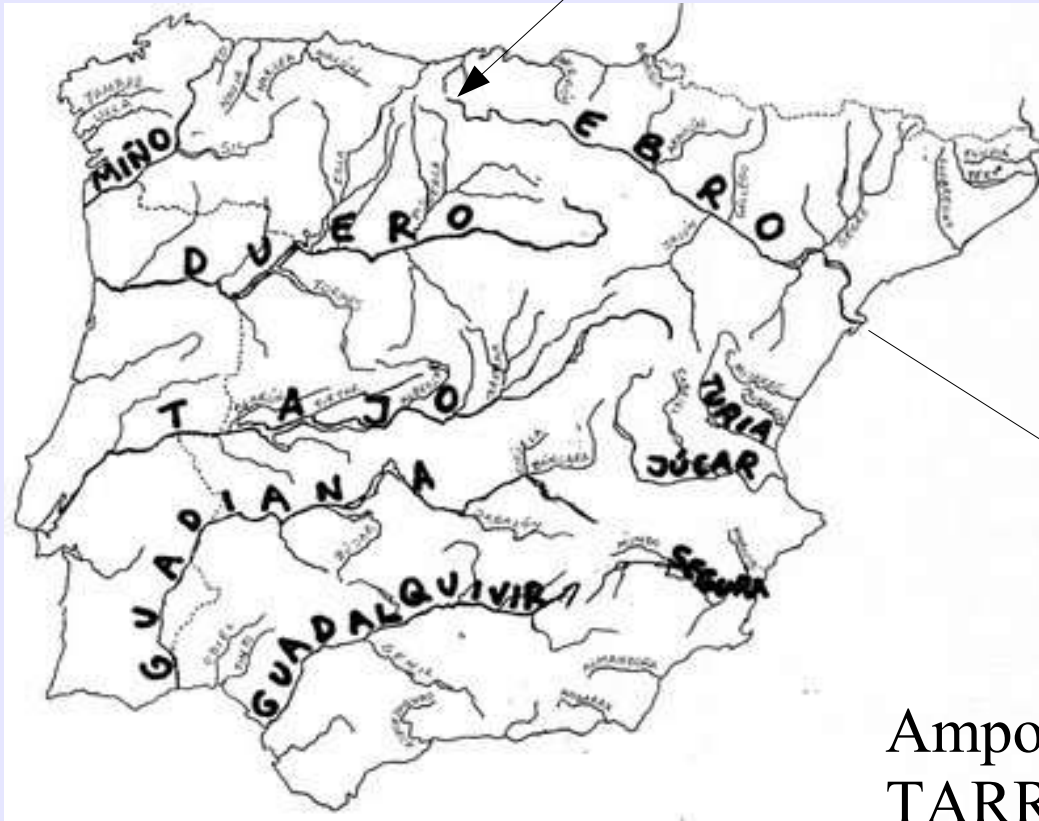

MIÑO

DUERO

Oporto
PORTUGAL

Picos de Urbi3n
SORIA

TAJO

Lisboa ←
PORTUGAL

Sierra de
Albarracín
TERUEL

GUADIANA

Lagunas de
Ruidera
ALBACETE

Ayamonte
HUELVA

GUADALQUIVIR

Sierra de Cazorla
JAEN

S. Lúcar de Barrameda
CADIZ

VESSANT MEDITERRANEA

SEGURA

Fuente de Segura
JAEN

Guardamar del Segura
ALICANTE

JUCAR

Sierra de
Tragacete
CUENCA

TURIA

Muela de S. Juan
TERUEL

Valencia
VALENCIA

EBRO

Pico tres Mares
Fontibre
CANTABRIA

Amposta
TARRAGONA

LLOBREGAT

Fonts del
Llobregat
BARCELONA

Prat de Llobregat
BARCELONA

TER

Ull de Ter
GIRONA

Girona
GIRONA