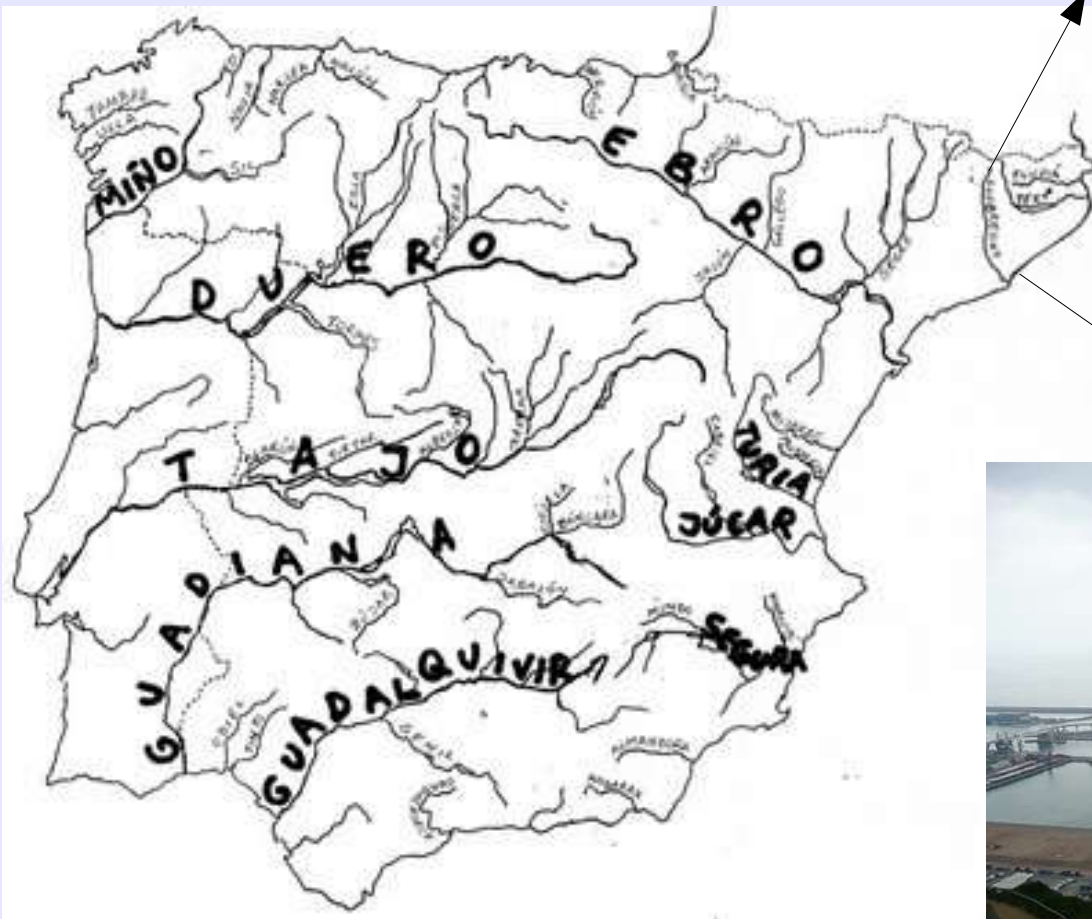

MIÑO

DUERO

Oporto
PORTUGAL

Picos de Urbi3n
SORIA

TAJO

Lisboa ←
PORTUGAL

Sierra de
Albarracín
TERUEL

GUADIANA

Lagunas de
Ruidera
ALBACETE

Ayamonte
HUELVA

GUADALQUIVIR

Sierra de Cazorla
JAEN

S. Lúcar de Barrameda
CADIZ

VESSANT MEDITERRANEA

SEGURA

Fuente de Segura
JAEN

Guardamar del Segura
ALICANTE

JUCAR

Sierra de
Tragacete
CUENCA

TURIA

Muela de S. Juan
TERUEL

Valencia
VALENCIA

EBRO

Pico tres Mares
Fontibre
CANTABRIA

Amposta
TARRAGONA

LLOBREGAT

Fonts del
Llobregat
BARCELONA

Prat de Llobregat
BARCELONA

TER

Ull de Ter
GIRONA

Girona
GIRONA